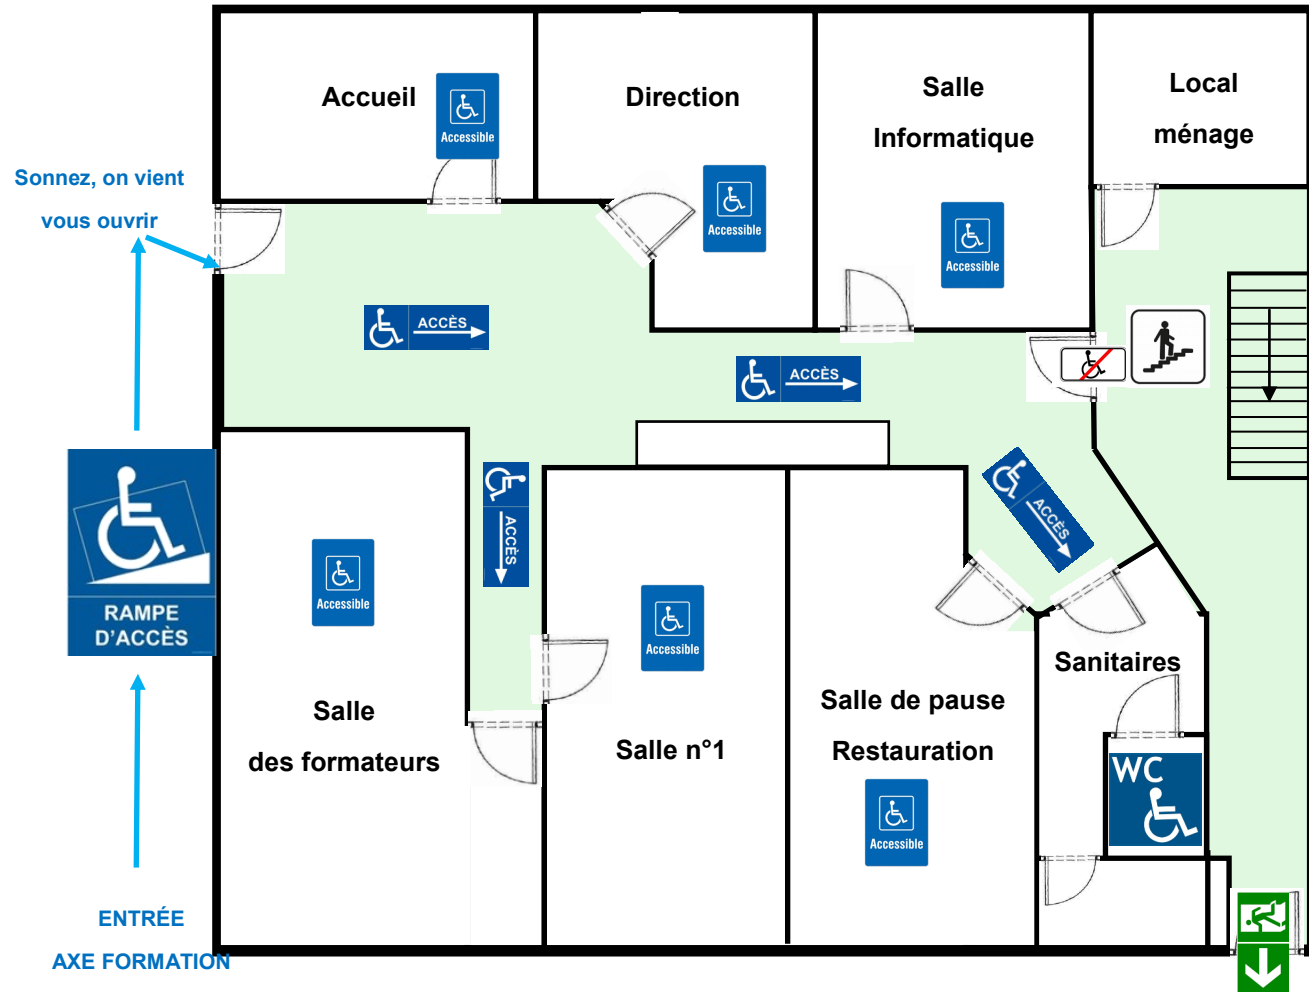

# ACCESSIBILITE—PMR

L'accessibilité pour tous

**AXE FORMATION**

59 rue du Miroir  
72100 LE MANS  
Tél : 02.43.41.43.76  
Fax : 02.43.78.93.21  
axe.formation@orange.fr

PLACES DE PARKING DISPONIBLE  
GYMNASE JEAN RONDEAU  
EN FACE A AXE FORMATION

REZ-DE-CHAUSSEE

LEGENDE

RAMPE D'ACCÈS

SALLE ACCESSIBLE

TOILETTES ACCESSIBLES

NON-ACCESSIBLE

ESCALIERS